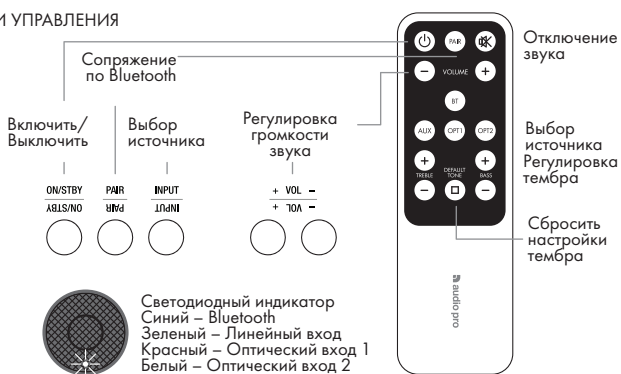

Addon T14

Руководство пользователя

ПОДКЛЮЧЕНИЕ

ЗАДНЯЯ ПАНЕЛЬ

СОПРЯЖЕНИЕ

КНОПКИ УПРАВЛЕНИЯ

ПРИ ИСПОЛЬЗОВАНИИ ДРУГОГО ПУЛЬТА УПРАВЛЕНИЯ

Колонками можно управлять при помощи других пультов ДУ (только IR).

Для начала выберите в качестве источника AUX или OPT (загорится зеленый или красный свет).

Удерживайте кнопку PAIR (Сопряжение) в течение 6 секунд, пока индикатор не начнет мигать.

Нажмите на кнопку на оригинальном пульте, командой которой Вы хотите переместить на другой пульт.