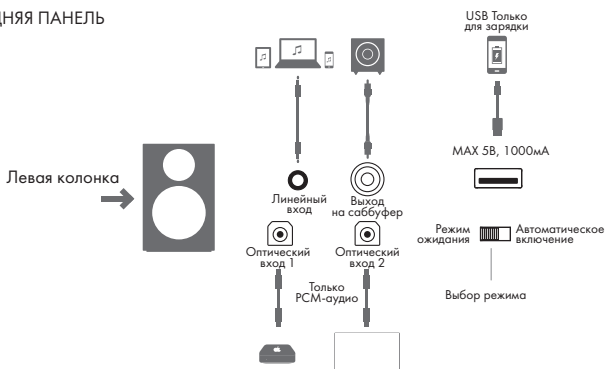

Addon T14

Руководство пользователя

ПОДКЛЮЧЕНИЕ

ЗАДНЯЯ ПАНЕЛЬ

СОПРЯЖЕНИЕ

КНОПКИ УПРАВЛЕНИЯ

ПРИ ИСПОЛЬЗОВАНИИ ДРУГОГО ПУЛЬТА УПРАВЛЕНИЯ

Колонками можно управлять при помощи других пультов ДУ (только IR).

Для начала выберите в качестве источника AUX или OPT (загорится зеленый или красный свет).

Удерживайте кнопку PAIR (Сопряжение) в течение 6 секунд, пока индикатор не начнет мигать.

Нажмите на кнопку на оригинальном пульте, командой которой Вы хотите переместить на другой пульт.

Нажмите на кнопку на другом пульте ДУ, к которой хотите привязать выбранную команду. Индикатор начнет быстро мигать и останется включенным.

Повторяйте данный алгоритм для всех команд, которые желаете перенести.