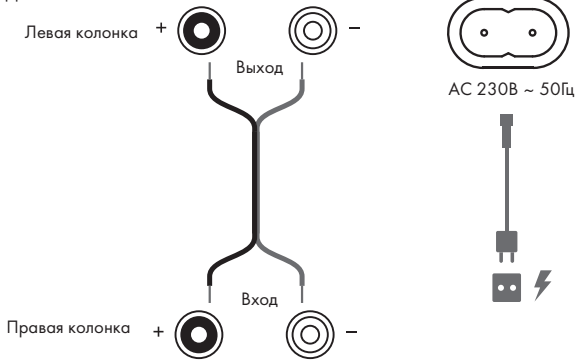

Addon T14

Руководство пользователя

ПОДКЛЮЧЕНИЕ

ЗАДНЯЯ ПАНЕЛЬ

СОПРЯЖЕНИЕ

КНОПКИ УПРАВЛЕНИЯ

ПРИ ИСПОЛЬЗОВАНИИ ДРУГОГО ПУЛЬТА УПРАВЛЕНИЯ

Колонками можно управлять при помощи других пультов ДУ (только IR).

Для начала выберите в качестве источника AUX или OPT (загорится зеленый или красный свет).

Удерживайте кнопку PAIR (Сопряжение) в течение 6 секунд, пока индикатор не начнет мигать.

Нажмите на кнопку на оригинальном пульте, командой которой Вы хотите переместить на другой пульт.

ВЧ-динамик: 3/4", двойная камера

НЧ-динамик: 4.5"

Частотный диапазон: 45 – 25 000Гц

Частота кроссовера: 2 800Гц

Размер: 220 × 150 × 195 мм

Вход: Aux in RCA, 2 × TOSlink оптический (только PCM)

Выход: RCA Sub Out и USB /max 5B 1000mA