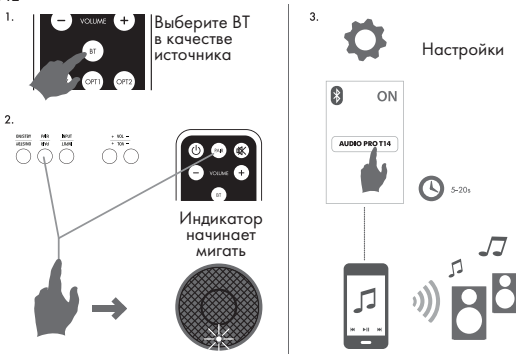

Addon T14

Руководство пользователя

ПОДКЛЮЧЕНИЕ

ЗАДНЯЯ ПАНЕЛЬ

СОПРЯЖЕНИЕ

КНОПКИ УПРАВЛЕНИЯ

ПРИ ИСПОЛЬЗОВАНИИ ДРУГОГО ПУЛЬТА УПРАВЛЕНИЯ

Колонками можно управлять при помощи других пультов ДУ (только IR).

Для начала выберите в качестве источника AUX или OPT (загорится зеленый или красный свет).

Удерживайте кнопку PAIR (Сопряжение) в течение 6 секунд, пока индикатор не начнет мигать.

Нажмите на кнопку на оригинальном пульте, командой которой Вы хотите переместить на другой пульт.

Нажмите на кнопку на другом пульте ДУ, к которой хотите привязать выбранную команду. Индикатор начнет быстро мигать и останется включенным.

Повторяйте данный алгоритм для всех команд, которые желаете перенести.