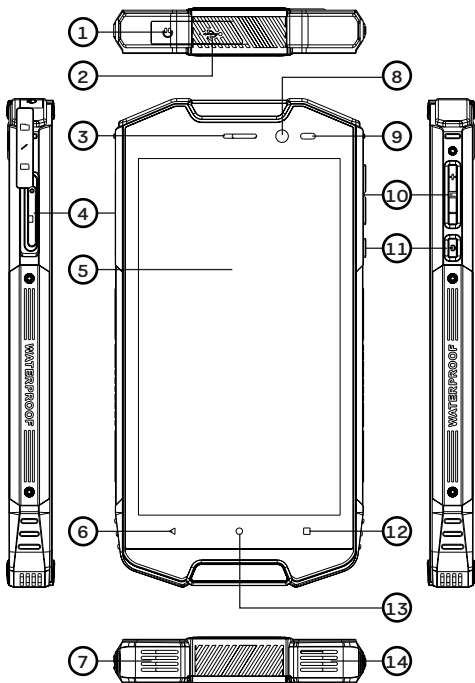

Условия эксплуатации: при температуре от -20 °С до 60 °С и нормальной влажности

Габаритные размеры: 152*77*13.4 мм

Вес: около 220 гр.

Комплектация: смартфон V2, зарядное устройство, USB кабель, краткое руководство пользователя на русском языке, гарантийный талон

Внешний вид устройства

1. Разъем 3,5 для подключения гарнитуры
2. Разъем micro USB
3. Фронтальный динамик
4. Слот для установки micro SD и SIM-карт
5. Сенсорный экран
6. Клавиша «Назад»
7. Микрофон

8. Фронтальная камера
9. Датчик освещенности
10. Клавиши регулировки громкости
11. Клавиша вкл/выкл
12. Клавиша «Запущенные приложения»
13. Клавиша «Главный экран»
14. Основной динамик